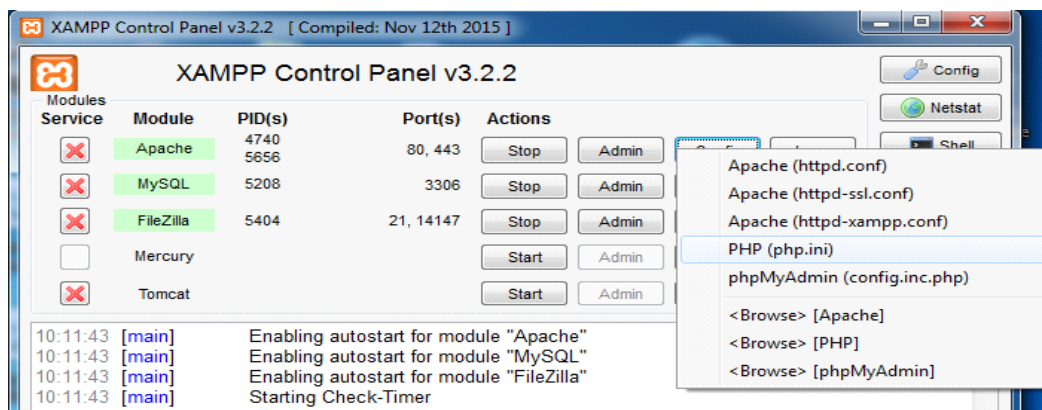

Plugins GLPI webservices - XAMPP "extension xmlrpc et soap"

Le Plugin

Accueil Configuration **Plugins** + Q

Liste des plugins							
Nom	Version	Licence	Statut	Auteurs	Site Web	conforme CSRF	
Services Web	1.6.0	GPLv2+	Activé	Remi Collet, Nelly Mahu-Lasson		Oui	Désactiver Désinstaller

Pour activer dans "xampp" les extensions xmlrpc et soap nécessaires à l'installation du plugin éditer le "php.ini"

Voir en page suivante

.....
.....

; php.ini Options ;

.....
.....

extension=php_xmlrpc.dll